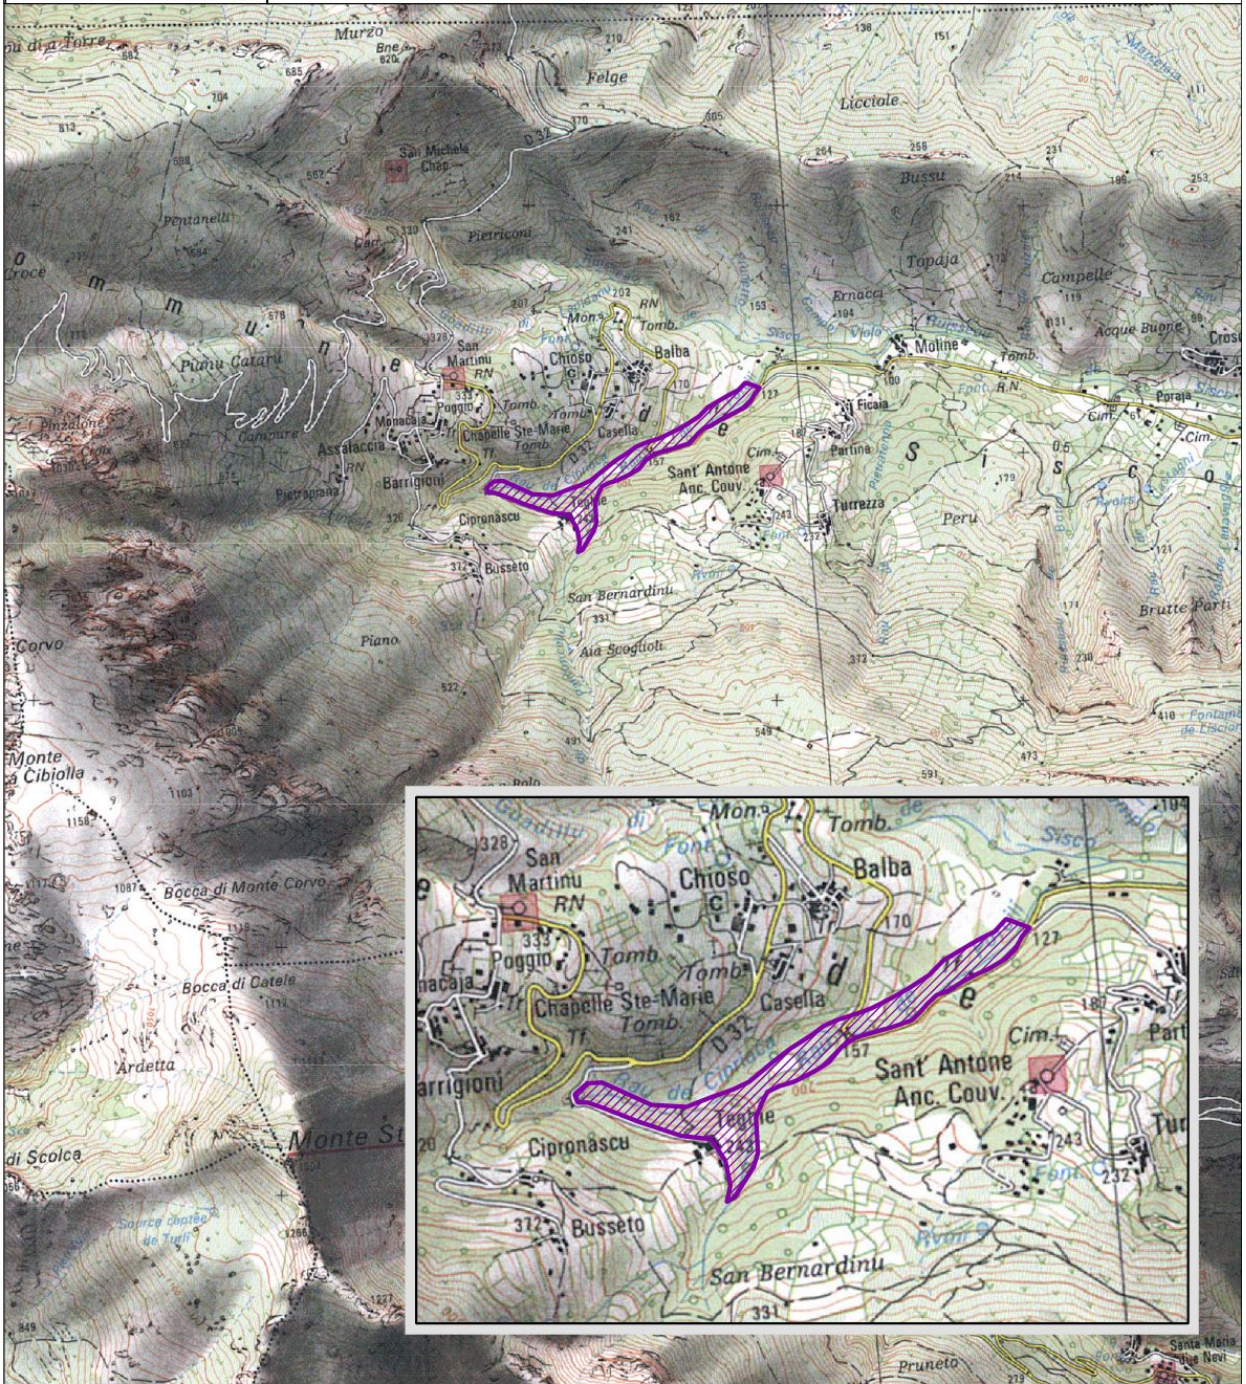

SITE NATURA 2000 Crêtes du cap corse (ZSC)
FR9400569 (Corse)
Carte au 1/25 000 (fond IGN scan25) annexée à l'arrêté de désignation de la ZSC
Signé le :

le ministre de l'écologie, du développement
et de l'aménagement durables

La secrétaire d'Etat chargée de l'écologie

MINISTÈRE DE L'ÉCOLOGIE,
DU DÉVELOPPEMENT
ET DE L'AMÉNAGEMENT
DURABLES

Jean-Louis BORLOO

Nathalie KOSCIUSKO-MORIZET

 ZSC Carte 1/1

Echelle : 1:25 000

0 0.5 1 Kilomètres

Fond scan25© - IGN©2001