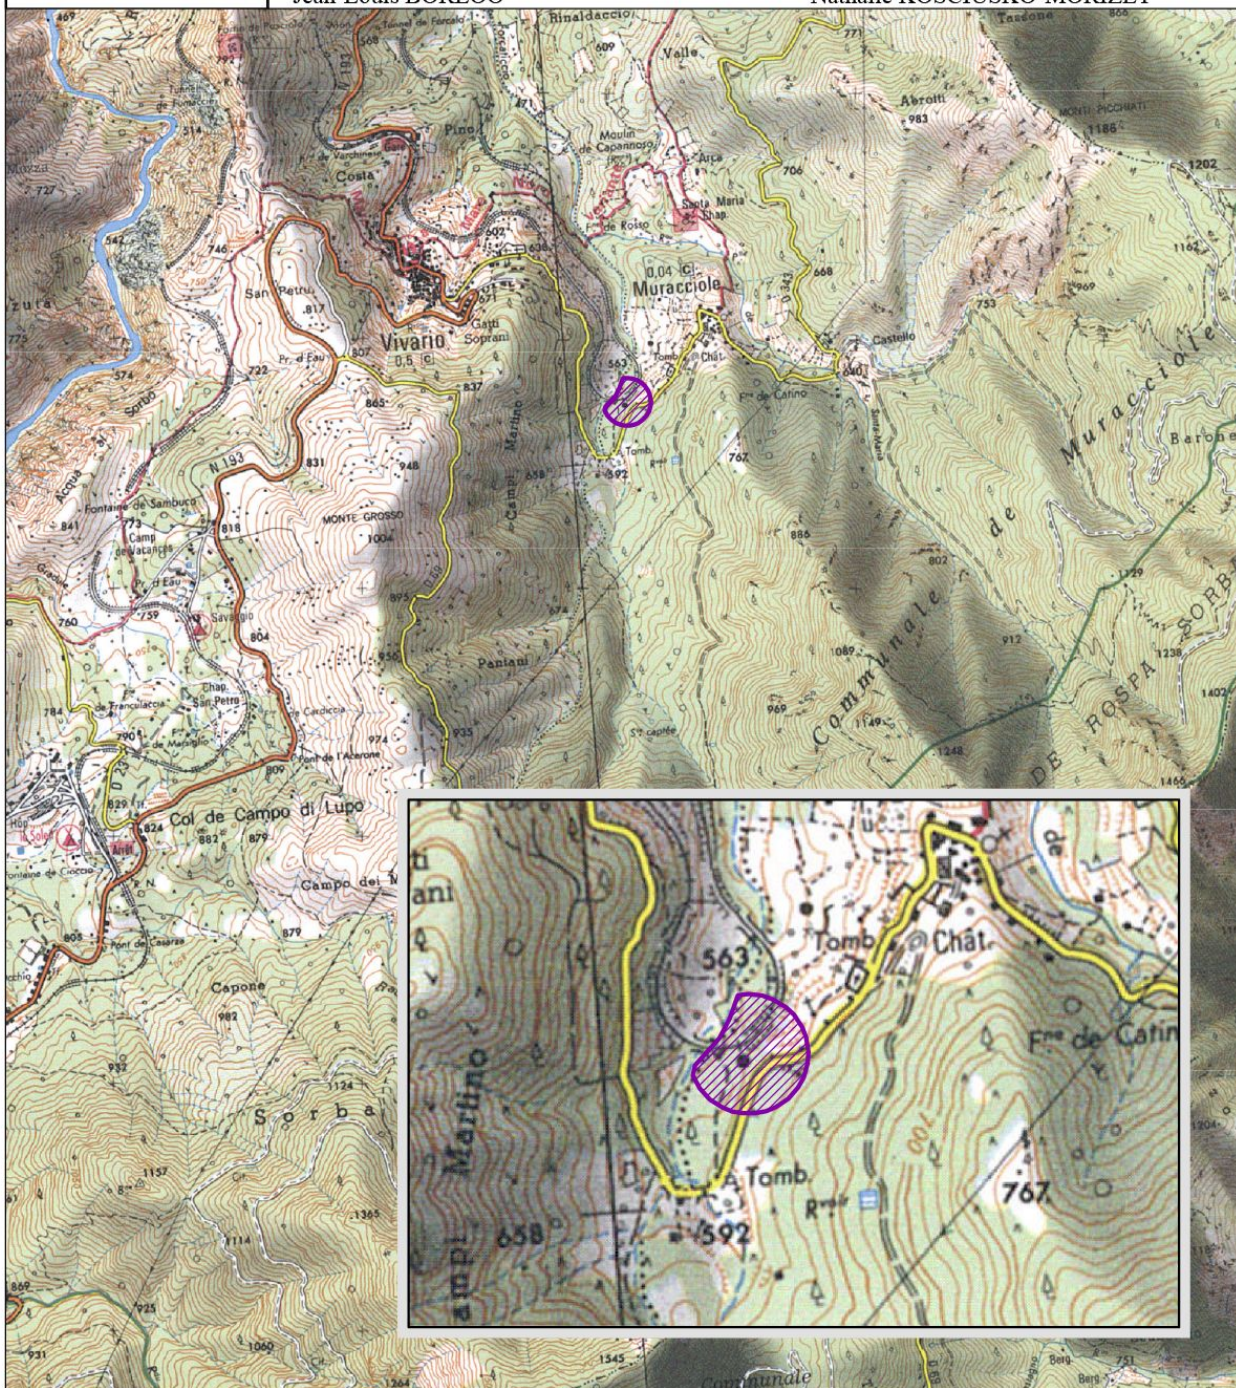

**SITE NATURA 2000 Cavités à chauve-souris de Castifao, Muracciole,
Olméta-di-Tuda et Sagone (ZSC)**

FR9400613 (Corse)

Carte au 1/25 000 (fond IGN scan25) annexée à l'arrêté de désignation de la ZSC

Signé le :

Nathalie KOSCIUSKO-MORIZET

 ZSC Carte 3/4

Echelle : 1:25 000

Fond scan25® - IGN©2001